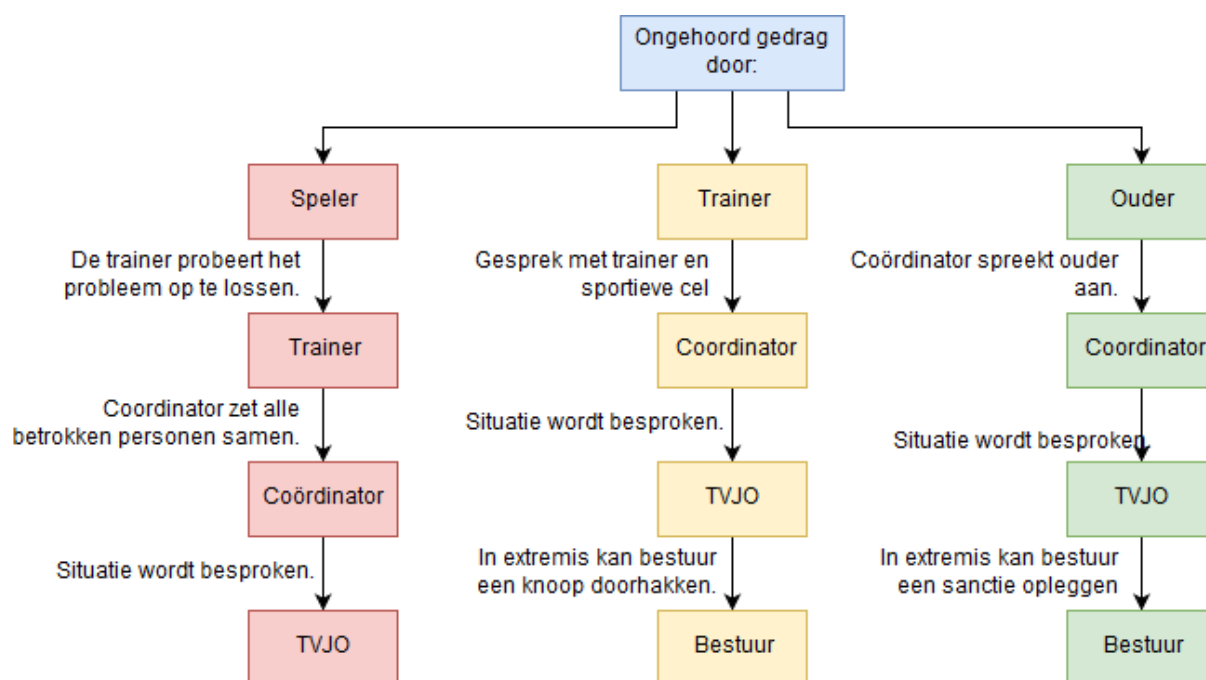

Procedure ongehoord gedrag

1 Tabel

Te laat komen	Ouders worden aangesproken en erop geattendeerd dat structuur heel belangrijk is.
Stout gedrag	De speler wordt aan de kant gezet en wordt plezier ontnomen. Er wordt altijd een gesprek aangegaan met oog op fouterkenning.
Vechtpartij	Dit wordt gecommuniceerd aan de coördinator. Betrokken spelers mogen de eerstvolgende wedstrijd niet mee doen aan de wedstrijd.
Gele kaart door "muilen"	Eerstvolgende wedstrijd automatisch geschorst. De speler komt wel naar de wedstrijd kijken.
Rode kaart door wangedrag	Naargelang de hevigheid schorst de club de speler nog eens extra. De ouders worden uitgenodigd voor een gesprek.

2 Flowchart

Er wordt altijd een gesprek aangegaan met de betrokken partij(en). Elke situatie wordt individueel bekeken.